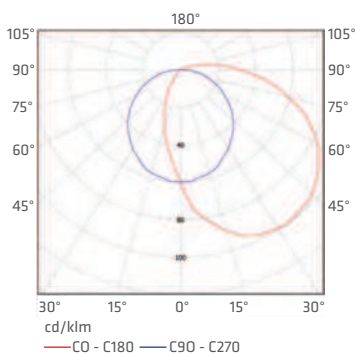

## OPTIMA 1 LUNA Z PRZESŁONĄ

index index	max moc max power	trzonek end cap	rodzaj klosza type of diffuser	EVG/VVG	kolor colour	waga netto net weight	wymiary produktu product dimensions A/B
883897	1x75W	E27	OPAL	-		0,92	244/100
883903	1x75W	E27	OPAL	-		1,02	244/100
883873	1x75W	E27	PRISMATIC	-		1,19	244/100
883880	1x75W	E27	PRISMATIC	-		1,02	244/100
883927	2x9W	G23	OPAL	VVG		1,20	244/100
883910	2x9W	G23	OPAL	VVG		1,20	244/100
883941	2x9W	G23	PRISMATIC	VVG		1,20	244/100
883934	2x9W	G23	PRISMATIC	VVG		1,20	244/100