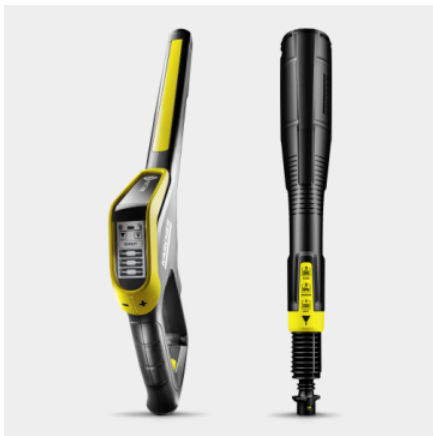

K 7 PREMIUM SMART CONTROL FLEX

Mer kraft: K 7 Premium Smart Control Flex høytrykksspyler med PremiumFlex-slange og G 180 Q Smart Control-spylepistol, perfekt for å fjerne seig skitt på terrasser, stier og biler.

Made in Europe

LONG LIFE

Artikkelnr.

1.317-360.0

- Praktisk oppbevaring av slange og tilbehør
- Teleskophåndtak
- Effektiv vannavkjølt motor

Tekniske data

		4066529125712
Strømforsyning	V / Hz	230 / 50
Trykk	bar / mPa	20 - maks. 180 / 2 - maks. 18
Gjennomstrømning	l/t	maks. 600
Arealytelse	m ² /t	60
Inngangstemperatur	°C	maks. 60
Tilkoblingsbelastning	kW	3
Strømledning	m	5
Farge		Gul
Vekt uten tilbehør	kg	17,8
Vekt inkludert emballasje	kg	23
Mål (L × B × H)	mm	459 × 330 × 669

Utstyr

Høytrykkspistol	G 180 Q Smart kontroll
3-i-1 Multijet	■
Integrert trommel for høytrykksslange	■
Integrert oppbevaringsnett	■
Høytrykksslange	m 10 / PremiumFlex
Hurtigkobling på siden av maskinen	■
Påføring av rengjøringsmiddel med	Plug 'n' Clean System
Teleskophåndtak	■
Passer til rengjøring av hageredskaper, små biler, sykler, hagemøbler,	■
Enkel å oppbevare	■
Adapter hageslange A3/4"	■
Tilkobling med Bluetooth	■
styresved hjelp av app	■
Smarte funksjoner og tjenester i appen	■

■ Inkludert i leveranse

Smart Control-pistol med boost-modus og 3-i-1 Multi Jet-spraylans

- Spylepistol med LCD-display og knapper for trykkregulering og dosering av rengjøringsmiddel. Inkluderer boost-modus for ekstra kraft for å takle gjenstridig skitt.
- Den roterende 3-i-1 multijet har tre forskjellige munnstykker for enkel endring.
- Quick Connect adapter for enkel festing av høytrykksslange og tilbehør.