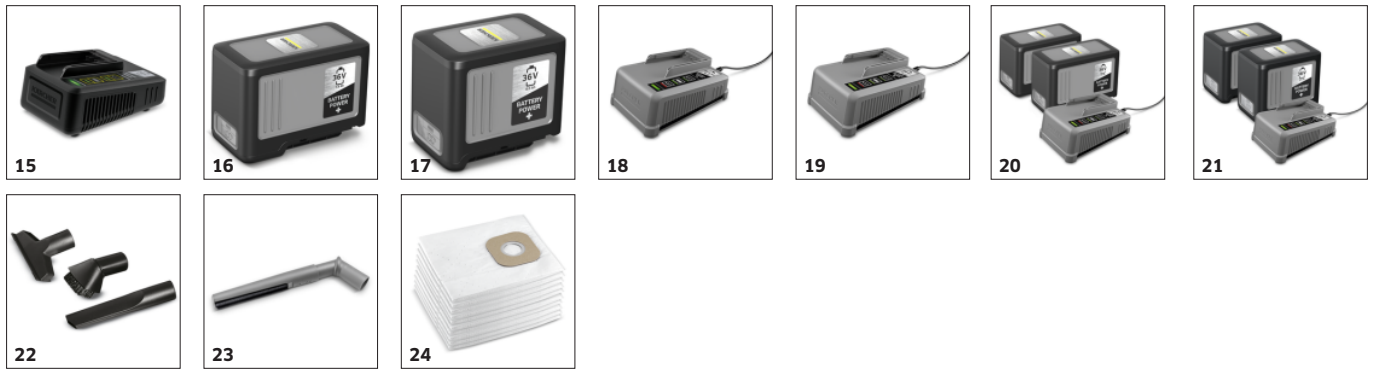

TILBEHØR FOR T 10/1 BP ADV HEPA 1.527-351.0

		Artikkelnr.	Beskrivelse	
BATTERILADERE				
Hurtiglader 36 V	15	2.445-033.0	Hurtiglader for 36 V/ 2.5 Ah utskiftbart batteri. Lader opptil 80 % på bare 44 minutter, og kan brukes på alle batterier i 36 V Battery Power batteriplattform.	☐
BATTERIER				
Battery Power+ 36/75	16	2.445-043.0	En kapasitet på 7,5 Ah garanterer lang driftstid for Battery Power+ 36 V litium-ion-batteriet. Meget kraftig, med sanntidsteknologi via LCD-skjermen, og beskyttelse mot overstrøm.	☐
Battery Power+ 36/60	17	2.042-022.0	Ekstremt kraftig Battery Power+ 36 V litium-ion-batteri med en kapasitet på 6,0 Ah for lang driftstid. Batteriet er utstyrt med innovativ sanntidsteknologi via LCD-skjerm, og spenningsovervåking.	☐
BATTERILADERE				
Universal charger Battery Power+ 18-36	18	2.445-054.0	Universal laderen Battery Power+ med, LED driftsstatusindikator, kan brukes til ladning av alle 18 og 36 V Kärcher Battery Power og Kärcher Battery Power+ litium-ion batterier. Batteriladeren kan enten brukes frittstående eller montres på vegg.	☐
Fast charger Battery Power+ 36/60	19	2.445-045.0	Lad alle 36 V Kärcher Battery Power, og Kärcher Battery Power+ litium-ion-batterier, med maks 6 ampere lade strøm. Hurtiglader med LED-driftsstatusindikator. Enkel veggmontering av hurtiglader.	☐
STARTERKIT				
Starter kit Battery Power+ 36/75	20	2.445-070.0	Startpakke Battery Power+ 36/75 med to 36-V/7,5-Ah-batterier og 36-V hurtiglader for våre 36 V Battery Power og Battery Power+ batteriplattform.	☐
Starter kit Battery Power+ 36/60	21	2.445-071.0	Kärcher Battery Power+ 36/60 startpakke for alle maskiner i Kärcher 36 V Battery Power+ batteriplattform. Leveres med 2 stk 36 V/6.0 Ah batterier og den kompatible 36 V hurtigladeren.	☐
MUNNSTYKKESETT				
Munnstykkesett: Fugemunnstykke, møbelmunnstykke, sugebørste., DN 35	22	2.860-116.0	Fugesdyse, polsterdyse, rund børste.	☐
YTERLIGERE TILBEHØR TØRRSTØVSUGERE				
Overflatemunnstykke DN 35	23	2.889-361.0	Innovativ overflatemunnstykke med nominell bredde DN 35 for tørrstøvsugere fra Kärcher. Munnstykket kan brukes både på harde og teppebelagte overflater. Arbeidsbredde: 180 mm.	☐
FILTER BAGS				
Fleecefilterposer (3-lags)				
Filter bag fleece, 10 Stk, T 10/1, T 10/1 Bp, T 15/1, T 15/1 Bp	24	2.885-908.0		☐

■ Inkludert i leveranse   ☐ Tilgjengelig tilbehør