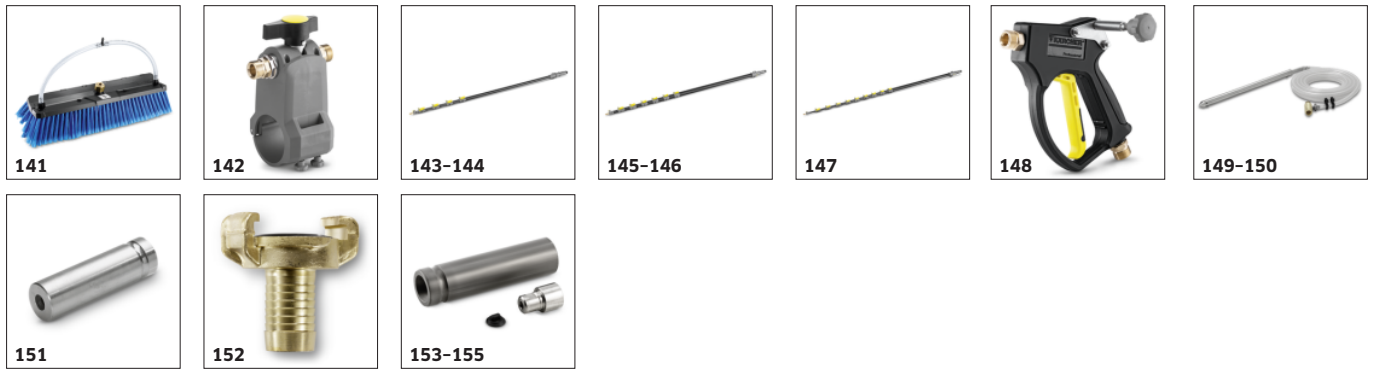

TILBEHØR FOR HD 5/13 EX CLASSIC MED ECOBOOSTER OG SKUMSETT 1.520-830.0

	Artikkelnr.	Beskrivelse		
RENGJØRING AV FASADE OG SOLCELLEPANEL				
Børster				
Børste myk	141	6.960-135.0	Børsten med myk bust monteres enkelt på på teleskopansler eller høytrykkslanser fra Kärcher, og brukes til grundig rengjøring av ømfintlige overflater som glass eller solsystemer.	☐
Teleskopstang				
TL adapter for lavt trykk	142	4.580-097.0	TL adapter for lavt trykk med kuleventil for montering på teleskopansler uten bruk av verktøy. Perfekt til bruksområder med behov for roterende børster for høyt trykk.	☐
Teleskopanse TL 7 F	143	4.762-609.0	Teleskopanse TL 7 F med en rekkevidde på opptil 7 m rekkevidde laget av robust og lett glassfiber. Med praktiske hurtigutløsningsfester for enkel inn- og uttrekking.	☐
Teleskopanse TL 7 H	144	4.762-610.0	Multifunksjonell hybridteleskopanse TL 7 H laget i en stiv og lett blanding av karbon og glassfiber. Hurtigutløsningsfester gjør den teleskopisk. Rekkevidde på opptil 7 m.	☐
Teleskopanse TL 10 H	145	4.762-611.0	Rekkevidde på opptil 10 m: hybridteleskopanse TL 10 H. Består av en blanding av karbon og glassfiber, og er egnet for multifunksjonell bruk. Enkel inn- og uttrekking takket være hurtigutløsningsfester.	☐
Teleskopanse TL 10 C	146	4.762-612.0	Teleskopanse TL 10 C i karbonfiber. Med en rekkevidde på opptil 10 m og praktiske hurtigutløsningsfester. Til multifunksjonell bruk for rengjøring av fasader, vinduer eller solcellepaneler.	☐
Teleskopanse TL 14 C	147	4.762-613.0	Maksimal stivhet med minimal vekt: teleskopanse TL 14 C laget av karbonfiber. Enorm rekkevidde på 14 m, multifunksjonell bruk og enkel i bruk takket være hurtigutløsningsfester.	☐
TL adapter for høyt trykk	148	4.775-154.0	TL adapter for høyt trykk - fleksibel høytrykkspistol for høytrykksrengjøring med teleskopansler. Ergonomisk, enkel å montere, kan brukes av både høyre- og venstrehendte personer.	☐
SANDVASKINGSUTSTYR				
Sandvaskingsutstyr (uten dyse)				
Sandvaskesett med mengderegulering	149	4.115-000.0	Gjør høytrykkstrålen til et effektivt verktøy. For fjerning av maling, rust, skjell m.m. Med mengderegulering. Dyser ikke inkludert.	☐
Sandvaskesett uten mengderegulering	150	4.115-006.0	Gjør høytrykkstrålen til et effektivt verktøy. For fjerning av maling, rust, skjell. Uten mengderegulering. Dyser ikke inkludert.	☐
Dysepakker for sandblåsing				
Nozzle pack TR wet jet set 0035	151	2.112-021.0		☐
Borkarbiddyser				
Borkarbiddyse, for maskiner f.o.m. 1000 l/h	152	6.415-084.0	(I tillegg todysers forpakning. Slitasjesikker dyse som tåler kontinuerlig bruk.)	☐
VANNTILKOBLING				
Geka kobling				
Gekakobling	153	6.388-461.0	med slangestrekker	☐
	154	6.388-455.0	Med slangestrekker.	☐

☐ Tilgjengelig tilbehør