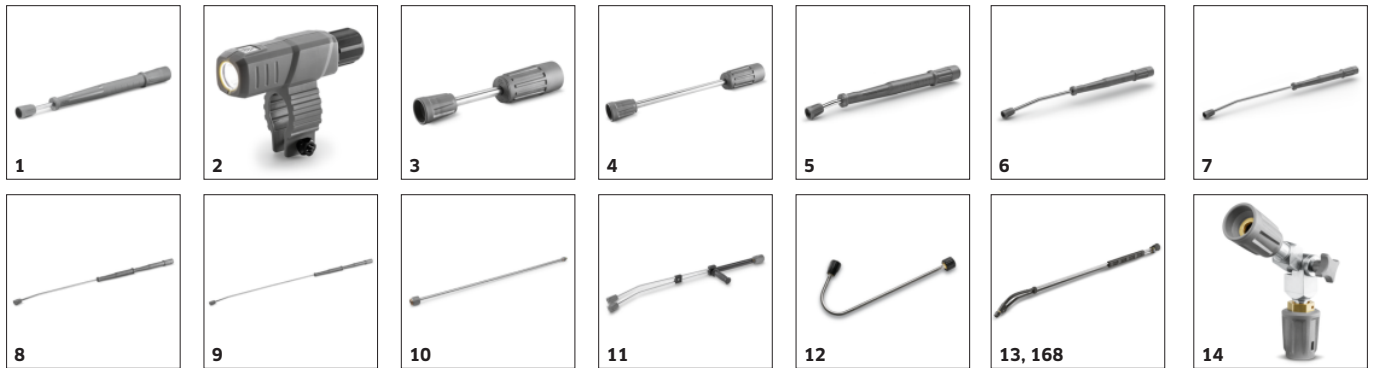

TILBEHØR FOR HD 5/13 EX CLASSIC MED ECOBOOSTER OG SKUMSETT 1.520-830.0

	Artikkelnr.	Beskrivelse	
HØYTRYKSLANSER			
Dreibare lanser			
Jet pipe TR 600mm with package, 600 mm	1	4.119-009.0	■
LED-lys for strålerør	2	2.680-002.0	☐
Strålerør, 250 mm, roterende	3	4.112-027.0	☐
Strålerør, 400 mm, roterende	4	4.112-024.0	☐
Strålerør, 600 mm, roterende	5	4.112-007.0	☐
Strålerør, 840 mm, roterende	6	4.112-006.0	☐
Strålerør, 1050 mm, roterende	7	4.112-000.0	☐
Strålerør, 1550 mm, roterende	8	4.112-018.0	☐
Strålerør, 2050 mm, roterende	9	4.112-021.0	☐
Strålerørforlenger, 1000 mm	10	4.112-048.0	☐
Dobbellanser			
Dobbelt strålerør, 960 mm	11	2.112-016.0	☐
Vinkellanser			
Strålerør for toaletter og takrenner	12	4.112-029.0	☐
Fleksible lanser			
Fleksibel strålerør, 1050 mm	13	4.112-035.0	☐
høytrykksledd	14	4.112-057.0	☐

■ Inkludert i leveranse   ☐ Tilgjengelig tilbehør