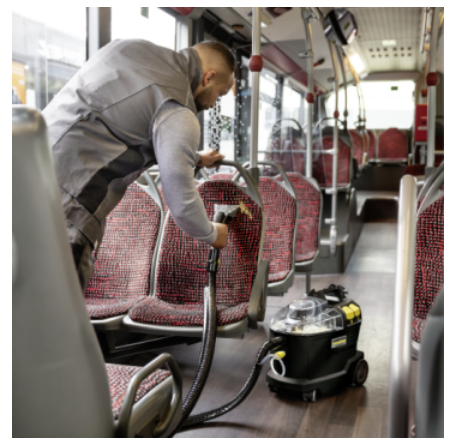

Enestående rengjøringsytelse

- Perfekt fiberdyp rengjøring av tekstiloverflater.
- Rask tørking betyr at overflater raskt kan brukes igjen takket være den utmerkede oppsugingsytelsen.
- Enestående rengjøringsresultat med synlig før-/etter effekt.

Ergonomisk utformet og ekstra kompakt møbelmunnstykke

- Håndtak og trykkbrytere kan betjenes med bare én finger.
- Praktisk knottform tillater forskjellige holdeposisjoner.
- Rødt munnstykke sikrer effektivt vannforbruk.