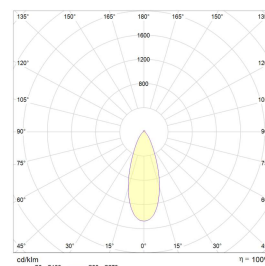

En moderne innfelt downlight med 25° tilt i 360°. Innendørs eller utendørs, overdekket av isolasjonsmatter eller i downlightboks - Gyro Eco gjør jobben. Linseoptikk. Bra fargegjengivelse $Ra > 90$. Armaturen leveres komplett med LED-driver som kan dimmes til lavt nivå med standard dimmere (faseavsnitt/bakkant). Tilkobling i driverhus, klart for viderekobling og med integrert strekkavlaster. Gyro Eco har meget lav byggehøyde kun 36mm, noe som gjør det mulig med montering i meget lave nedforinger. Utsparring \varnothing : 76-84mm, yttermål 93mm, IP44, klasse II.

Teknisk data

Spenning (V)	230
Effekt (W)	9
Lumen/Watt (lm)	60
Lysstyrke (lm)	550
Fargetemperatur (K)	3000-2000
Fargegjengivelse (Ra)	97
SDCM	3
Driver størrelse (mA)	250
Min. omgivelsestemperatur (°C)	-20
Max. omgivelsestemperatur (°C)	+50