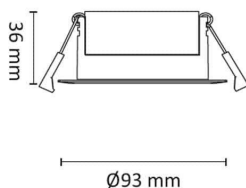

Gyro Eco 9W 550lm WarmDim IP44 Hvit

Elnr.: 3236558

Nå kan du også kjøpe downlights fra Gyro Go! Sixpack enkeltvis. Det er fortsatt lønnsomt å kjøpe store pakninger, men om du vil komplettere, så er løsningen her nå! Gyro Eco er det samme produktet, med de samme egenskapene og fordelene, som ligger i de populære 6-pakkene, og i den nye storpakningen 40-pack.

En moderne innfelt downlight med 25° tilt i 360°. Innendørs eller utendørs, overdekket av isolasjonsmatter eller i downlightboks - Gyro Eco gjør jobben. Linseoptikk. Bra fargegjengivelse $Ra > 90$. Armaturen leveres komplett med LED-driver som kan dimmes til lavt nivå med standard dimmere (faseavsnitt/bakkant). Tilkobling i driverhus, klart for viderekobling og med integrert strekkavlaster. Gyro Eco har meget lav byggehøyde kun 36mm, noe som gjør det mulig med montering i meget lave nedforinger. Utsparring \varnothing : 76-84mm, yttermål 93mm, IP44, klasse II.

Teknisk data

Spenning (V)	230
Effekt (W)	9
Lumen/Watt (lm)	60
Lysstyrke (lm)	550
Fargetemperatur (K)	3000-2000
Fargegjengivelse (Ra)	97
SDCM	3
Driver størrelse (mA)	250
Min. omgivelsestemperatur (°C)	-20
Max. omgivelsestemperatur (°C)	+50

Dimensjoner

Høyde (mm)	36
Diameter (mm)	93
Hulldiameter (mm)	76-84

Tilbehør

1405909	UniDim 265W KUD-265EV 1-Pol Hvit	
1405903	UniDim KDT-500IE KDT-500IE 1-pol Hvit	
	Zig-B Zigbee Universaldimmer 230V	
1405959	UniDim 265W KUD-265EV 1-Pol Sort	
1405902	UniDim KUD-500EV-LS 2-pol Hvit	
3224921	Uniboks Lav innfelt for downlights	
1405905	UniDim KUD-500EV-L Hvit	
1405905	UniDim KUD-500EV-L Sort	
3224920	Uniboks Multi Lav innf. for downlights	