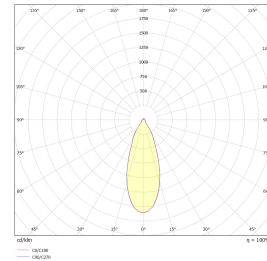

Teknisk data

Spenning (V)	230
Effekt (W)	18
Lumen/Watt (lm)	100
Lysstyrke (lm)	1800
Fargetemperatur (K)	3000
Fargegjengivelse (Ra)	90
SDCM	3
Driver størrelse (mA)	430
Antall armaturer B 10A	26
Antall armaturer C 10A	44
Antall armaturer B 16A	42
Antall armaturer C 16A	71
Min. omgivelsestemperatur (°C)	-20
Max. omgivelsestemperatur (°C)	+50