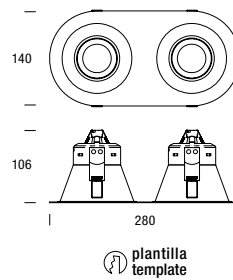

CARACTERÍSTICAS

CE IP20    850°C

 Max. 1/2x50W 12V  G 5.3  QR-CBC 51

 1/2 X 3W 230V  G 5.3  LED

 185  300  40°  355°

Blanco Sat. / Aluminio / Negro
White Sat. / Aluminium / Black

vulcano 2.1

vulcano 2.2

DESCRIPCIÓN

Luminaria empotrable orientable con un diseño depurado realizada en acero para 1/2 lámparas dicroicas de Ø50mm. Ofrece gran confort visual, quedando integrada en la superficie de montaje. Destaca su novedoso y sencillo sistema de cambio de lámpara. Vulcano 2.2 se suministra con plantilla de corte para facilitar la instalación.

Luminaire orientable encastré aux lignes épurées. Il est réalisé en acier pour 1/2 ampoules dycroïques de Ø50mm. Il offre un grand confort visuel et s'intègre à la surface de montage. Remarquez vous nouveau et simplifié système de changement de lampes. Vulcano 2.2 il inclut un calibre de coupe pour facilité son installation.

DATOS FOTOMÉTRICOS

serie vulcano / recessed downlights