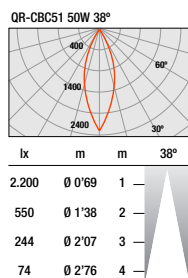

DATOS FOTOMÉTRICOS

serie vulcano / recessed downlights