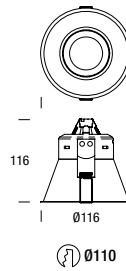

CARACTERÍSTICAS

CE IP20    850°C

 Max. 1/2x50W 12V  G 5.3  QR-CBC 51

 1/2 X 3W 230V  G 5.3  LED

 185  300  40°  355°

Blanco Sat. / Aluminio / Negro
White Sat. / Aluminium / Black

vulcano 2.1

vulcano 2.2

DESCRIPCIÓN

Luminaria empotrable orientable con un diseño depurado realizada en acero para 1/2 lámparas dicroicas de Ø50mm. Ofrece gran confort visual, quedando integrada en la superficie de montaje. Destaca su novedoso y sencillo sistema de cambio de lámpara. Vulcano 2.2 se suministra con plantilla de corte para facilitar la instalación.

Recessed adjustable spot with a soft design made in steel for 1/2 dichroic lamps. It offers good visual comfort, being integrated with the installation surface. New and simple system of lamp replacement. Vulcano 2.2 includes cutout template for easier installation.

DATOS FOTOMÉTRICOS

serie vulcano / recessed downlights