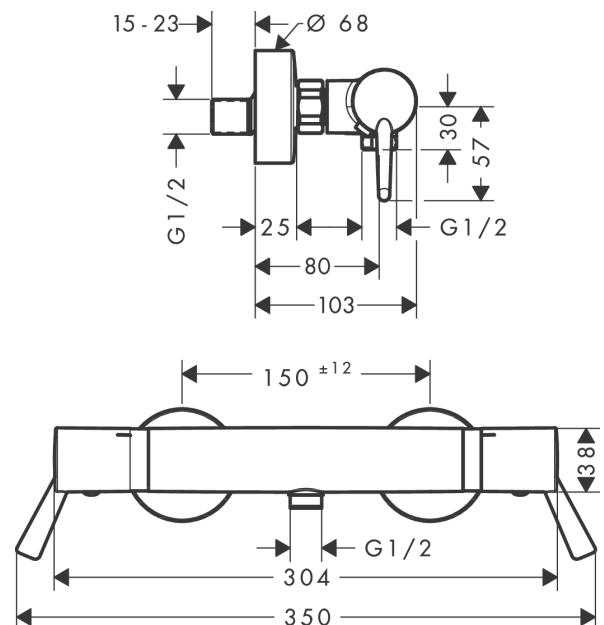

Måltegning