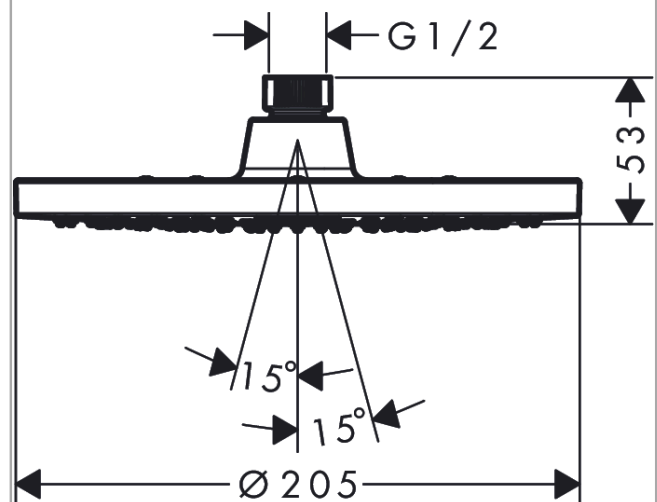

##### Kendetegn

- bruserstørrelse: 205 mm
- stråletype: Rain
- kugleled: hovedbruservinkel justerbar
- stråleskivens materiale: plast
- maks. gennemstrømningsmængde ved 3 bar: 12,4 l/min
- funktion fra: 5,2 l/min
- hovedbruser kan tages af til rengøring
- montering: loft eller væg
- tilslutningsgevind G 1/2

#### Måltegning