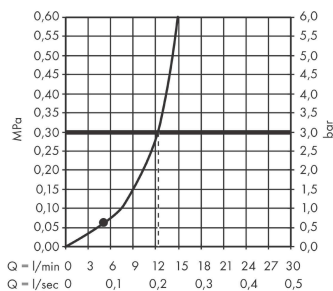

Gennemløbsdiagram

Værdierne for forbruget blev målt praksisorienteret og med de tilsvarende armaturer (termostat/blander/indbygget ventil).