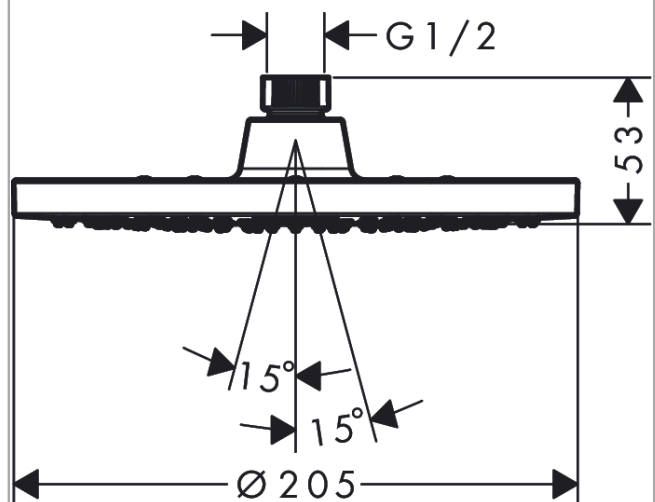

Måltegning