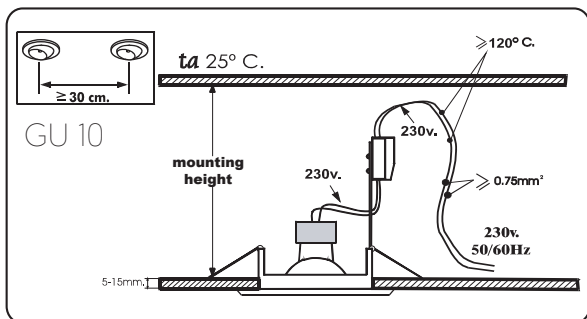

GU 4

MAX. 35W
QR-CBC-35
GU 4
12 V

	106	IP23 EXT 59 mm	GU 5.3 GU 10	100	120 mm		203	IP44 EXT 92 mm	GU 5.3 GU 10	120 mm
	106/35	IP23 EXT 43 mm	GU 4	100	120 mm		204	IP44 EXT 92 mm	GU 5.3 GU 10	120 mm
	131	IP23 EXT 59 mm	GU 5.3 GU 10	100	120 mm		200	IP44 EXT 92 mm	GY 6.35	118mm
	120	IP23 EXT 75 mm	GU 5.3 GU 10	45° 60	120 mm		187	IP44 EXT 90 mm		
	121	IP23 EXT 75 mm	GU 5.3 GU 10	45° 60	120 mm		5000	IP33 EXT 190 x 190mm	GU 5.3 GU 10	60° 160 mm
	127	IP23 EXT 59 mm	GU 5.3 GU 10	100	120 mm	<p>G24</p> <p>G24 d2-18w G24 d3-26w G24 q4-26/32w</p>				
	128	IP23 EXT 75 mm	GU 5.3 GU 10	45° 60	120 mm					
	160	IP23 EXT 85 mm	GU 5.3 GU 10	45° 24	150 mm					
	161	IP23 EXT 92 mm	GU 5.3 GU 10	45° 24	150 mm					
	105/35	IP23 EXT 52 mm	GU 4	45° 96	120 mm					