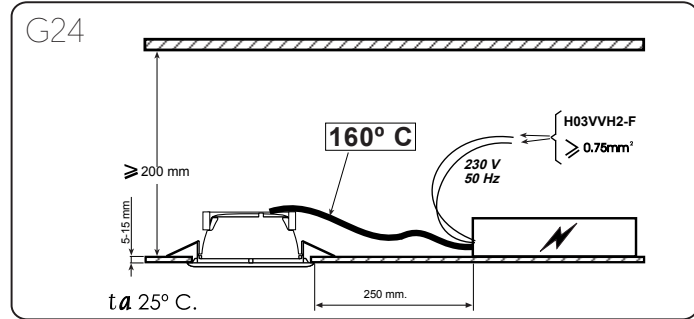

GU 4

MAX. 35W
QR-CBC-35
GU 4
12 V

	106	IP23 EXT 59 mm	GU 5.3 GU 10	100	120 mm		203	IP44 EXT 92 mm	GU 5.3 GU 10	120 mm
	106/35	IP23 EXT 43 mm	GU 4	100	120 mm		204	IP44 EXT 92 mm	GU 5.3 GU 10	120 mm
	131	IP23 EXT 59 mm	GU 5.3 GU 10	100	120 mm		200	IP44 EXT 92 mm	GY 6.35	118mm
	120	IP23 EXT 75 mm	GU 5.3 GU 10	45° 60	120 mm		187	IP44 EXT 90 mm		
	121	IP23 EXT 75 mm	GU 5.3 GU 10	45° 60	120 mm		5000	IP33 EXT 190 x 190mm	GU 5.3 GU 10	60° 160 mm
	127	IP23 EXT 59 mm	GU 5.3 GU 10	100	120 mm	<p>G24</p> <p>G24 d2-18w G24 d3-26w G24 q4-26/32w</p>				
	128	IP23 EXT 75 mm	GU 5.3 GU 10	45° 60	120 mm					
	160	IP23 EXT 85 mm	GU 5.3 GU 10	45° 24	150 mm					
	161	IP23 EXT 92 mm	GU 5.3 GU 10	45° 24	150 mm					
	105/35	IP23 EXT 52 mm	GU 4	45° 96	120 mm					