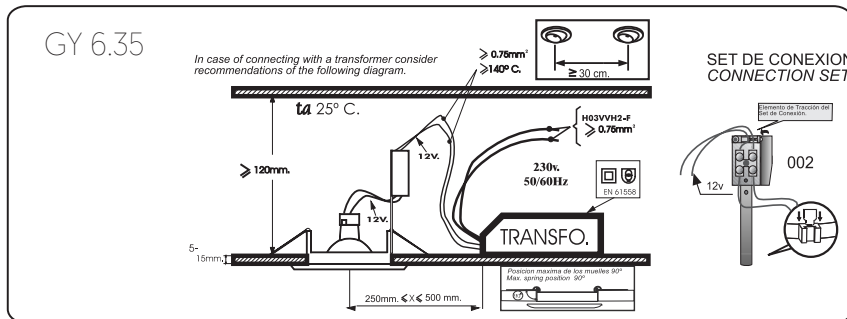

**BASIC
RECESSEDS**

GY 6.35

MAX. 75 W
Gy 6.35 12v/75w
QT12
12 V

G24

GU 5.3

MAX. 50W
QR-CBC 51
G 5.3
12 V

GU 10

MAX. 50W
PAR 16
GU 10
220/240 V
50/60Hz

GU 4

MAX. 35W
QR-CBC-35
GU 4
12 V

	106	IP23 EXT 59 mm	GU 5.3 GU 10	100	120 mm		203	IP44 EXT 92 mm	GU 5.3 GU 10	120 mm
	106/35	IP23 EXT 43 mm	GU 4	100	120 mm		204	IP44 EXT 92 mm	GU 5.3 GU 10	120 mm
	131	IP23 EXT 59 mm	GU 5.3 GU 10	100	120 mm		200	IP44 EXT 92 mm	GY 6.35	118mm
	120	IP23 EXT 75 mm	GU 5.3 GU 10	45° 60	120 mm		187	IP44 EXT 90 mm		
	121	IP23 EXT 75 mm	GU 5.3 GU 10	45° 60	120 mm		5000	IP33 EXT 190 x 190mm	GU 5.3 GU 10	60° 160 mm
	127	IP23 EXT 59 mm	GU 5.3 GU 10	100	120 mm	<p>G24</p> <p>G24 d2-18w G24 d3-26w G24 q4-26/32w</p>				
	128	IP23 EXT 75 mm	GU 5.3 GU 10	45° 60	120 mm					
	160	IP23 EXT 85 mm	GU 5.3 GU 10	45° 24	150 mm					
	161	IP23 EXT 92 mm	GU 5.3 GU 10	45° 24	150 mm					
	105/35	IP23 EXT 52 mm	GU 4	45° 96	120 mm					