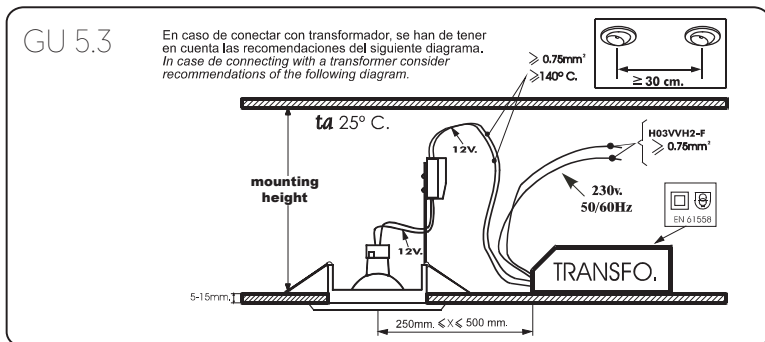

GU 4

MAX. 35W
QR-CBC-35
GU 4
12 V

	106	IP23 EXT 59 mm	GU 5.3 GU 10	100	120 mm		203	IP44 EXT 92 mm	GU 5.3 GU 10	120 mm
	106/35	IP23 EXT 43 mm	GU 4	100	120 mm		204	IP44 EXT 92 mm	GU 5.3 GU 10	120 mm
	131	IP23 EXT 59 mm	GU 5.3 GU 10	100	120 mm		200	IP44 EXT 92 mm	GY 6.35	118mm
	120	IP23 EXT 75 mm	GU 5.3 GU 10	45° 60	120 mm		187	IP44 EXT 90 mm		
	121	IP23 EXT 75 mm	GU 5.3 GU 10	45° 60	120 mm		5000	IP33 EXT 190 x 190mm	GU 5.3 GU 10	60° 160 mm
	127	IP23 EXT 59 mm	GU 5.3 GU 10	100	120 mm	<p>G24</p> <p>G24 d2-18w G24 d3-26w G24 q4-26/32w</p>				
	128	IP23 EXT 75 mm	GU 5.3 GU 10	45° 60	120 mm					
	160	IP23 EXT 85 mm	GU 5.3 GU 10	45° 24	150 mm					
	161	IP23 EXT 92 mm	GU 5.3 GU 10	45° 24	150 mm					
	105/35	IP23 EXT 52 mm	GU 4	45° 96	120 mm					