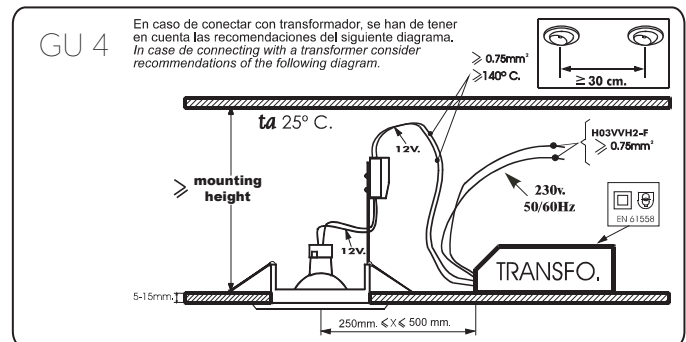

GU 4

MAX. 35W
QR-CBC-35
GU 4
12 V

	106	IP23 EXT 59 mm	GU 5.3 GU 10	100	120 mm		203	IP44 EXT 92 mm	GU 5.3 GU 10	120 mm
	106/35	IP23 EXT 43 mm	GU 4	100	120 mm		204	IP44 EXT 92 mm	GU 5.3 GU 10	120 mm
	131	IP23 EXT 59 mm	GU 5.3 GU 10	100	120 mm		200	IP44 EXT 92 mm	GY 6.35	118mm
	120	IP23 EXT 75 mm	GU 5.3 GU 10	45° 60	120 mm		187	IP44 EXT 90 mm		
	121	IP23 EXT 75 mm	GU 5.3 GU 10	45° 60	120 mm		5000	IP33 EXT 190 x 190mm	GU 5.3 GU 10	60° 160 mm
	127	IP23 EXT 59 mm	GU 5.3 GU 10	100	120 mm	<p>G24</p> <p>G24 d2-18w G24 d3-26w G24 q4-26/32w</p>				
	128	IP23 EXT 75 mm	GU 5.3 GU 10	45° 60	120 mm					
	160	IP23 EXT 85 mm	GU 5.3 GU 10	45° 24	150 mm					
	161	IP23 EXT 92 mm	GU 5.3 GU 10	45° 24	150 mm					
	105/35	IP23 EXT 52 mm	GU 4	45° 96	120 mm					