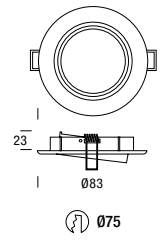

■ DESCRIPCIÓN / DESCRIPTION

Empotrable orientable (45°) de base circular y realizado en zamak. Para lámpara de Ø50mm, tanto de 12V, 230V o LED.

Adjustable (45°) recessed spot, zamak made. Available for 12V, 230V and LED:

Einbaustrahler runde Basis druck-Guss. Erhaeltlich für Kaltlichtspiegellampen in 12V, 230V und LED.

Encastré orientable (45°) rond, en zamak, pour lampes halogènes de 12V et 230V, et LED.

■ ref. 120