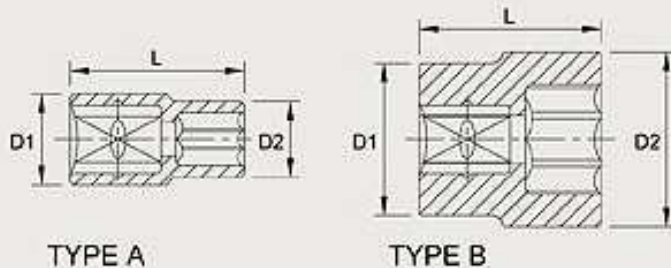

# 3/8" DR. 6PT Sockets

CR-V DIN3124

METRIC

Mirror / Satin Chrome Finished

DRIVE	TYPE	ITEM NO.		SIZE(mm)	L(mm)	D1(mm)	D2(mm)	
		Mirror	Satin					
 9.5mm sq.	Ⓐ	BAEA1206		6	28	16.8	9.9	15
		BAEA1207		7	28	16.8	10.6	15
		BAEA1208		8	28	16.8	11.8	15
		BAEA1209		9	28	16.8	13.2	15
		BAEA1210		10	28	16.8	14.5	15
		BAEA1211		11	28	16.8	15.7	15
	Ⓑ	BAEA1212		12	28	17.8	16.5	15
		BAEA1213		13	28	16.5	17.8	10
		BAEA1214		14	28	17.0	19.8	10
		BAEA1215		15	28	19.0	21.8	10
		BAEA1216		16	30	19.0	21.8	10
		BAEA1217		17	30	21.0	23.8	10
		BAEA1218		18	30	23.0	25.8	10
		BAEA1219		19	30	23.0	25.8	10
		BAEA1220		20	30	25.0	27.8	10
		BAEA1221		21	30	25.0	27.8	10
		BAEA1222		22	30	26.0	29.8	10
		BAEA1224		24	30	26.9	31.7	10