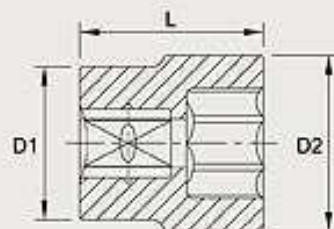

# 3/4" DR. 6PT Sockets

CR-V DIN3124

TYPE A

TYPE B

METRIC

Satin Chrome Finished

DRIVE	TYPE	ITEM NO. Satin	SIZE(mm)	L(mm)	D1(mm)	D2(mm)	
3/4" 19.0mm sq.	A	BAEA2419	19	50	33.0	29.0	5
		BAEA2421	21	50	33.0	31.0	5
		BAEA2422	22	50	36.0	32.0	5
		BAEA2423	23	50	36.0	33.0	5
		BAEA2424	24	51	36.0	34.0	5
		BAEA2426	26	52	36.0	38.0	5
		BAEA2427	27	52	36.0	38.0	5
		BAEA2428	28	52	38.0	40.0	5
		BAEA2429	29	52	38.0	40.0	5
		BAEA2430	30	54	38.0	42.0	5
		BAEA2432	32	56	38.0	44.0	5
		BAEA2433	33	56	38.0	46.0	5
		BAEA2434	34	56	38.0	46.0	5
		BAEA2435	35	58	42.0	48.0	5
	BAEA2436	36	58	42.0	50.0	5	
	BAEA2437	37	60	45.0	52.0	5	
	BAEA2438	38	60	45.0	52.0	5	
	BAEA2439	39	62	45.0	54.0	5	
	B	BAEA2440	40	62	45.0	54.0	2
		BAEA2441	41	64	45.0	56.0	2
		BAEA2442	42	64	45.0	57.0	2
		BAEA2443	43	65	46.0	58.0	2
		BAEA2444	44	66	47.0	60.0	2
		BAEA2445	45	66	47.0	60.0	2
		BAEA2446	46	68	47.0	62.0	2
		BAEA2448	48	70	48.0	64.0	2
		BAEA2450	50	72	48.0	68.0	2
		BAEA2451	51	72	48.0	70.0	2
		BAEA2452	52	72	48.0	70.0	2
	BAEA2454	54	74	48.0	72.0	2	
	BAEA2455	55	76	48.0	74.0	2	
	BAEA2456	56	76	48.0	76.0	2	
	BAEA2457	57	76	48.0	76.0	2	
	BAEA2458	58	78	48.0	78.0	2	
	BAEA2460	60	78	48.0	80.0	2	
BAEA2465	65	82	50.0	86.0	2		
BAEA2470	70	86	50.0	92.0	2		