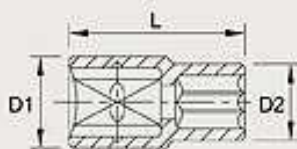

# 3/4" DR. 6PT Sockets

CR-V DIN3124

TYPE A

TYPE B

METRIC

Satin Chrome Finished

DRIVE	TYPE	ITEM NO. Satin	SIZE(mm)	L(mm)	D1(mm)	D2(mm)	
3/4" 19.0mm sq.	A	BAEA2419	19	50	33.0	29.0	5
		BAEA2421	21	50	33.0	31.0	5
		BAEA2422	22	50	36.0	32.0	5
		BAEA2423	23	50	36.0	33.0	5
		BAEA2424	24	51	36.0	34.0	5
		BAEA2426	26	52	36.0	38.0	5
		BAEA2427	27	52	36.0	38.0	5
		BAEA2428	28	52	38.0	40.0	5
		BAEA2429	29	52	38.0	40.0	5
		BAEA2430	30	54	38.0	42.0	5
		BAEA2432	32	56	38.0	44.0	5
		BAEA2433	33	56	38.0	46.0	5
		BAEA2434	34	56	38.0	46.0	5
		BAEA2435	35	58	42.0	48.0	5
	BAEA2436	36	58	42.0	50.0	5	
	BAEA2437	37	60	45.0	52.0	5	
	BAEA2438	38	60	45.0	52.0	5	
	BAEA2439	39	62	45.0	54.0	5	
	B	BAEA2440	40	62	45.0	54.0	2
		BAEA2441	41	64	45.0	56.0	2
		BAEA2442	42	64	45.0	57.0	2
		BAEA2443	43	65	46.0	58.0	2
		BAEA2444	44	66	47.0	60.0	2
		BAEA2445	45	66	47.0	60.0	2
		BAEA2446	46	68	47.0	62.0	2
		BAEA2448	48	70	48.0	64.0	2
		BAEA2450	50	72	48.0	68.0	2
		BAEA2451	51	72	48.0	70.0	2
		BAEA2452	52	72	48.0	70.0	2
	BAEA2454	54	74	48.0	72.0	2	
	BAEA2455	55	76	48.0	74.0	2	
	BAEA2456	56	76	48.0	76.0	2	
	BAEA2457	57	76	48.0	76.0	2	
	BAEA2458	58	78	48.0	78.0	2	
	BAEA2460	60	78	48.0	80.0	2	
BAEA2465	65	82	50.0	86.0	2		
BAEA2470	70	86	50.0	92.0	2		